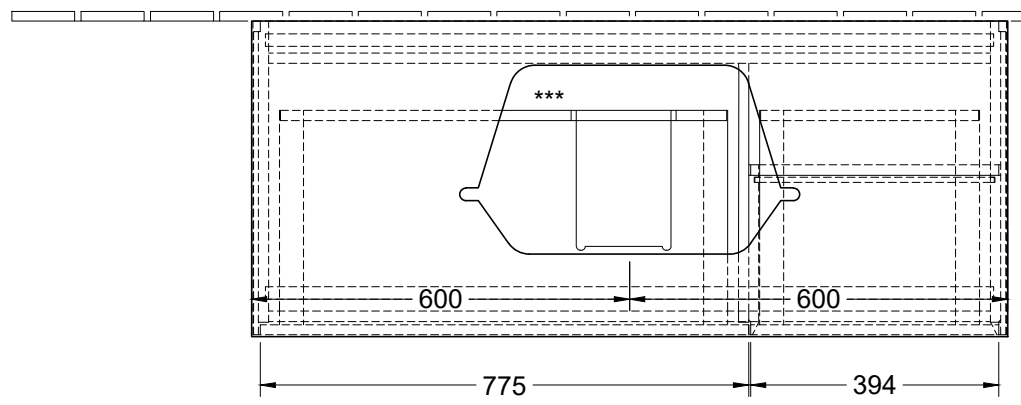

 220 - 240 V

*** Ausschnitt lt. Zeichnung
BA-AWTMHLB

Finion G42ZYXX		 Villeroy & Boch 1748
V01 / 06.12.2016	1:12	